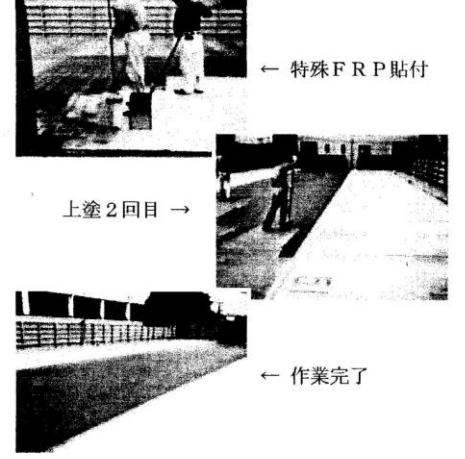

幹事報告 幹事 藤堂孝一 君

1. 例会変更通知
   宮崎RC 8月17日 特別休会
   宮崎中央RC 8月12日 //
   8月19日 夜間例会
2. ガバナー事務所から地区大会ホームページ開設案内
   URL <http://www5.synapse.nc.jp/ri2730/>
3. 炉辺会議の実行計画書を配布いたしました、各班の責任者の方は連絡調整を宜しく願います。
   8月の予定とメンバーをお知らせします、予定日は8月18日 19:00から
   会場 山脇 忍 会員宅
   会進行係り 吉田康一郎君
   出席確認・弁当手配 上甲信夫君
   メンバー 柳田君 荒武君 郡司君
   後藤君 山脇君

出席報告 出席委員長 梶田与之助 君

会 員 数	29名
例 会 出 席 者	20名
出 席 率	70%
メークアップ者数	2名
修正出席率	76%
欠 席 者 数	

委員会報告 *新世代委員長 村岡 博 君

新世代フォーラムの日程が決まりました、9月4日(土) 13:00から16:00 オルブライトホールで開催

新世代フォーラムの開催

9月4日(土)
13:00~16:00
会場：オルブライトホール

会員卓話 岩切徳夫 君

今年度の卓話がまいりましたが、今日は私どもの会社が持っている特許の紹介をいたします。
一つは立体駐車場の2階に敷く、特殊弾性FRPマットの特許の紹介です。自走式2F立体駐車場は車両通路にて走る音が発生し、下の階(1F)では駐車されたお客様に雨水や汚水が落ちてきたり、太陽の光反射にてマンションなどの苦情の問題が occurs。そのような問題を当社が開発した、特殊弾性FRPマットで2Fの駐車場をすべて被うように敷く工事をすると、一気にすべて解決いたします。
次にスモールリフターと言う小型電動移動型リフトの紹介です。これはせまい所でも楽々運べ、仕事の能率アップは確実、また女性やお年寄りに荷物を運ぶ際に押すだけで済み、仕事が楽になるし腰の痛みもなく、操作が簡単なのでリフトに乗って窓拭きとか、手の届かない所の掃除や仕事にも利用できます。また非常時、異常時には自動ブレーキ機能も内蔵して安心です。

特殊弾性FRPマット作業工程一部紹介

次 回 予 告

- ☆ 8月25日(水)
  フォーラム「会員増強月間にあたって」
- ☆ 9月1日(水)
  会員卓話

■ 四つのテスト

1. 真実かどうか	3. 好意と友情を深めるか
2. みんなに公平か	4. みんなのためになるかどうか